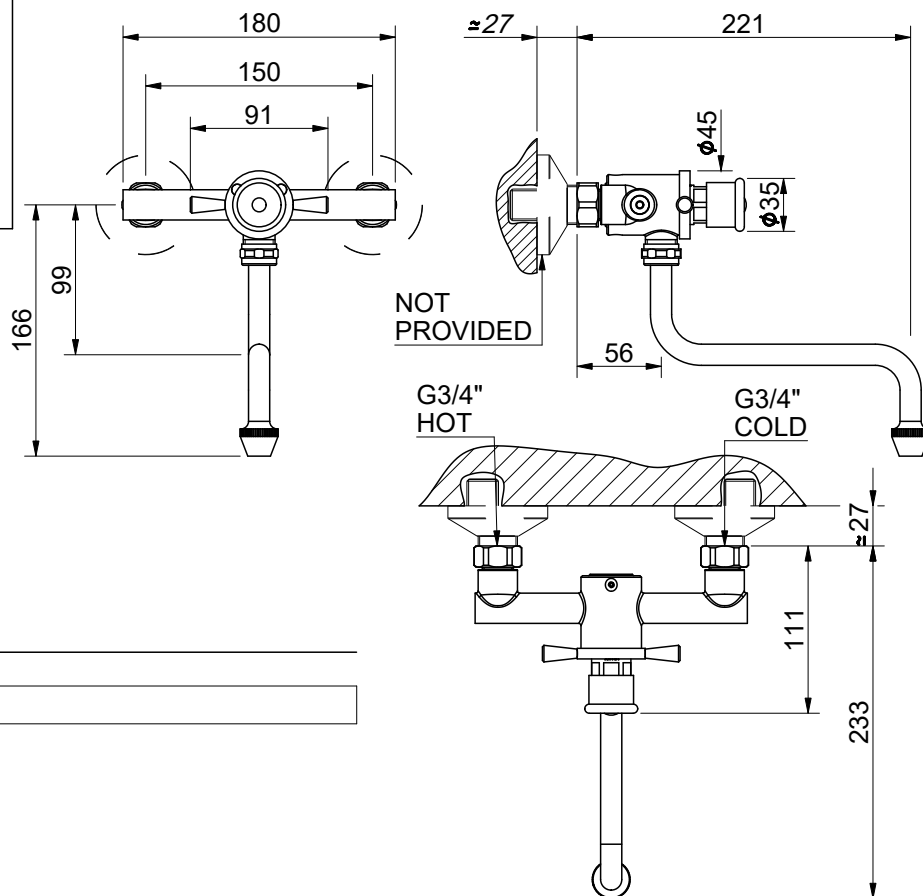

Descrizione / Description / Description

Miscelatore a muro temporizzato con canna girevole

Self-closing wall mixer with swinging spout

Mitigeur mural temporisé avec bec rotatif

Materiali / Materials / Matériels

Componenti plastica  
Plastic components  
Composants en plastique

POM

Finitura superficiale  
Surface finishing  
Finition de la surface

Conforme/According/Conformément EN 248

In accordo alla EN 9227 in merito all'aggressione salina  
According to EN 9227 regarding saline aggression  
Conformément à la norme EN9227 concernant l'agression saline

Immagine / Picture / Image

Caratteristiche / Features

5 - 70 °C

12 l/min (3 bar)

Min 0.5 - Max 6 (Recommended 2-4) bar

RUBINETTERIE MCM Int. S.r.l.  
via dell'Acacia, 54/56 - 28021 Borgomanero (NO)  
Tel : +39 0322 843060 - Fax : +39 0322 831613  
E-mail : info@mcmtaps.it - web : www.mcmtaps.it  
P IVA : IT017877240033